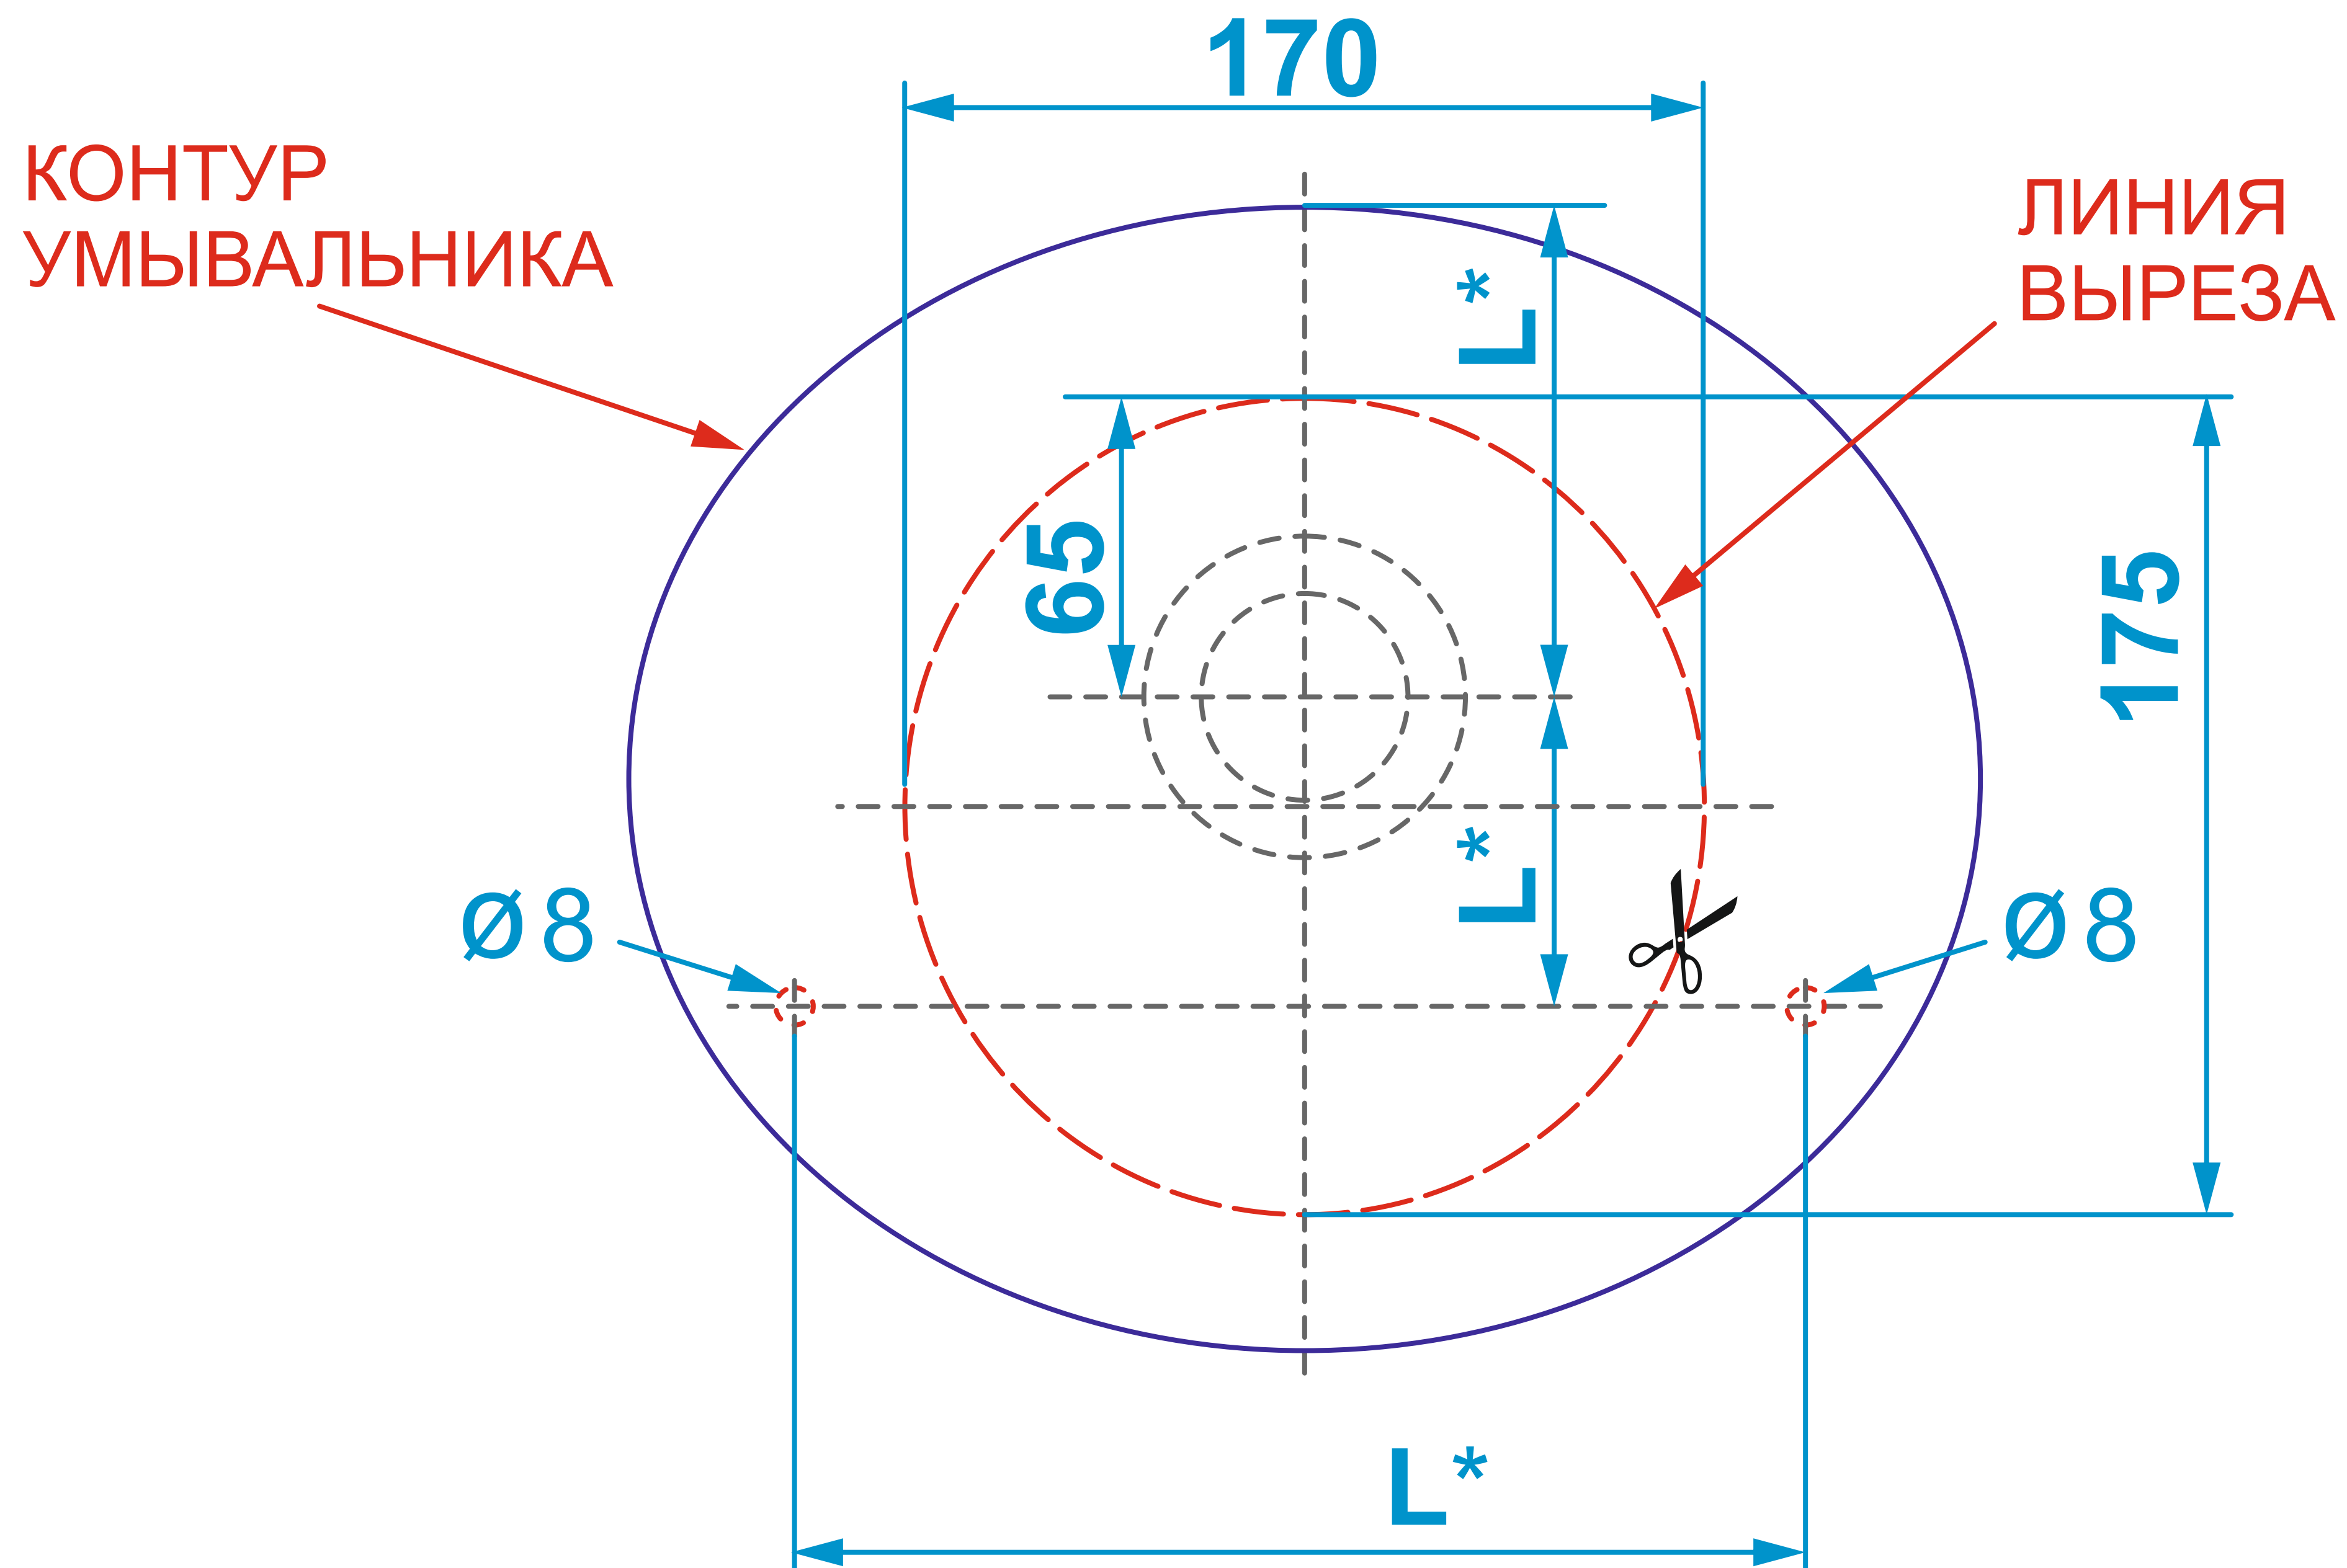

ШАБЛОН ДЛЯ  
ФОРМИРОВАНИЯ ОТВЕРСТИЯ  
УМЫВАЛЬНИКА АРТВИН 55 НАКЛАДНОЙ

\* - РАЗМЕР ИЗМЕРЯТЬ ИСХОДЯ ИЗ ИМЕЮЩЕГОСЯ УМЫВАЛЬНИКА