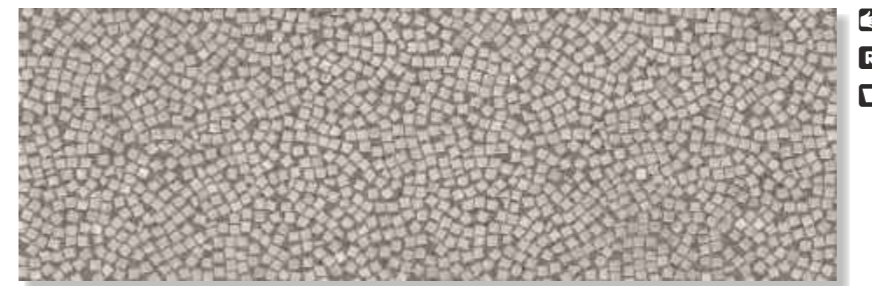

Глоу 3Д
Glow 3D
900X300mm