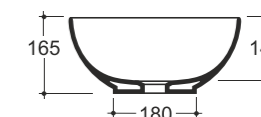

Количество изделий в транспортном пакете, шт.: 24.
Quantity of pieces per transport pack, pcs.: 24.